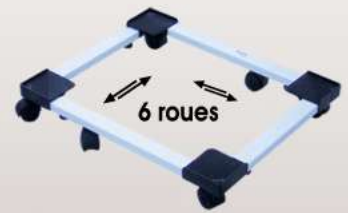

0251

مخمدات آلة غسيل
Patins anti-vibration machine à laver

0283

SUPPORTS ROULANTS REGLABLES

Pour tous modèles App. électro-ménagers

قاعدة ثلاثية أو آلة طبخ بالفراجل

4 roues

قاعدات متحركة

لكل أنواع آلات الكهرومنزلية

قاعدة ثلاثية أو آلة طبخ

6 roues

Divers dimensions Réglables مقاسات متعددة الأحجام قابلة للتعديل

Réf مرجع	Désignation	النوع	Réglage longueur تعديل بالطول	Réglage largeur تعديل بالعرض
0207	S.cuisinière carré 4 roues	قاعدة آلة طبخ مربعة 4 عجلات	De 49 à 76 cm صم	De 44 à 61cm صم
0227	S.Réfrigérateur géant 6 roues	قاعدة ثلاجة كبيرة 6 عجلات	De 54 à 86 cm صم	De 45 à 66 cm صم
0230	S.cuisinière carré 4 roues avec frein	قاعدة آلة طبخ مربعة 4 عجلات بالفراجل	De 49 à 76 cm صم	De 44 à 61 cm صم
0231	S.Réfrigérateur géant 6 roues avec frein	قاعدة ثلاجة كبيرة 6 عجلات بالفراجل	De 54 à 86 cm صم	De 45 à 66 cm صم
0232	S.cuisinière rectangle 4 roues avec frein	قاعدة آلة طبخ مستطيلة 4 عجلات بالفراجل	De 63 à 96 cm صم	De 39 à 54 cm صم
0235	S.cuisinière rectangle géant 6 roues	قاعدة آلة طبخ مستطيلة 6 عجلات	De 63 à 96 cm صم	De 39 à 54 cm صم
0237	S.machine à laver avec 4 sabots	قاعدة آلة غسيل مربعة 4 عجلات	De 49 à 76 cm صم	De 44 à 61 cm صم
0256	Support congélateur 6 roues	قاعدة فريز 6 عجلات	De 99 à 170 cm صم	De 45 à 66 cm صم
0258	Support congélateur 6 roues avec frein	قاعدة فريز 6 عجلات بالفراجل	De 99 à 170 cm صم	De 45 à 66 cm صم