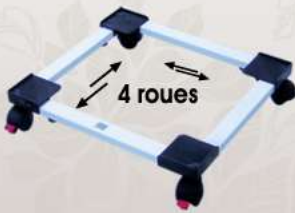

0251

مخمدات آلة غسيل
Patins anti-vibration machine à laver

0283

SUPPORTS ROULANTS REGLABLES

Pour tous modèles App. électro-ménagers

قاعدة ثلاثية أو آلة طبخ بالفراجل

4 roues

قاعدات متحركة

لكل أنواع آلات الكهرومنزلية

قاعدة ثلاثية أو آلة طبخ

6 roues

Divers dimensions Réglables مقاسات متعددة الأحجام قابلة للتعديل

Réf مرجع	Désignation	النوع	Réglage longueur تعديل بالطول	Réglage largeur تعديل بالعرض
0207	S.cuisinière carré 4 roues	قاعدة آلة طبخ مربعة 4 عجلات	De 49 à 76 cm صم	De 44 à 61cm صم
0227	S.Réfrigérateur géant 6 roues	قاعدة ثلاجة كبيرة 6 عجلات	De 54 à 86 cm صم	De 45 à 66 cm صم
0230	S.cuisinière carré 4 roues avec frein	قاعدة آلة طبخ مربعة 4 عجلات بالفراجل	De 49 à 76 cm صم	De 44 à 61 cm صم
0231	S.Réfrigérateur géant 6 roues avec frein	قاعدة ثلاجة كبيرة 6 عجلات بالفراجل	De 54 à 86 cm صم	De 45 à 66 cm صم
0232	S.cuisinière rectangle 4 roues avec frein	قاعدة آلة طبخ مستطيلة 4 عجلات بالفراجل	De 63 à 96 cm صم	De 39 à 54 cm صم
0235	S.cuisinière rectangle géant 6 roues	قاعدة آلة طبخ مستطيلة 6 عجلات	De 63 à 96 cm صم	De 39 à 54 cm صم
0237	S.machine à laver avec 4 sabots	قاعدة آلة غسيل مربعة 4 عجلات	De 49 à 76 cm صم	De 44 à 61 cm صم
0256	Support congélateur 6 roues	قاعدة فريز 6 عجلات	De 99 à 170 cm صم	De 45 à 66 cm صم
0258	Support congélateur 6 roues avec frein	قاعدة فريز 6 عجلات بالفراجل	De 99 à 170 cm صم	De 45 à 66 cm صم