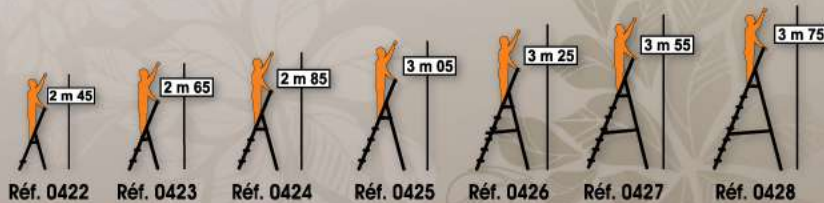

Réf. 0422

Réf. 0423

Réf. 0424

Réf. 0425

Réf. 0426

Réf. 0427

Réf. 0428