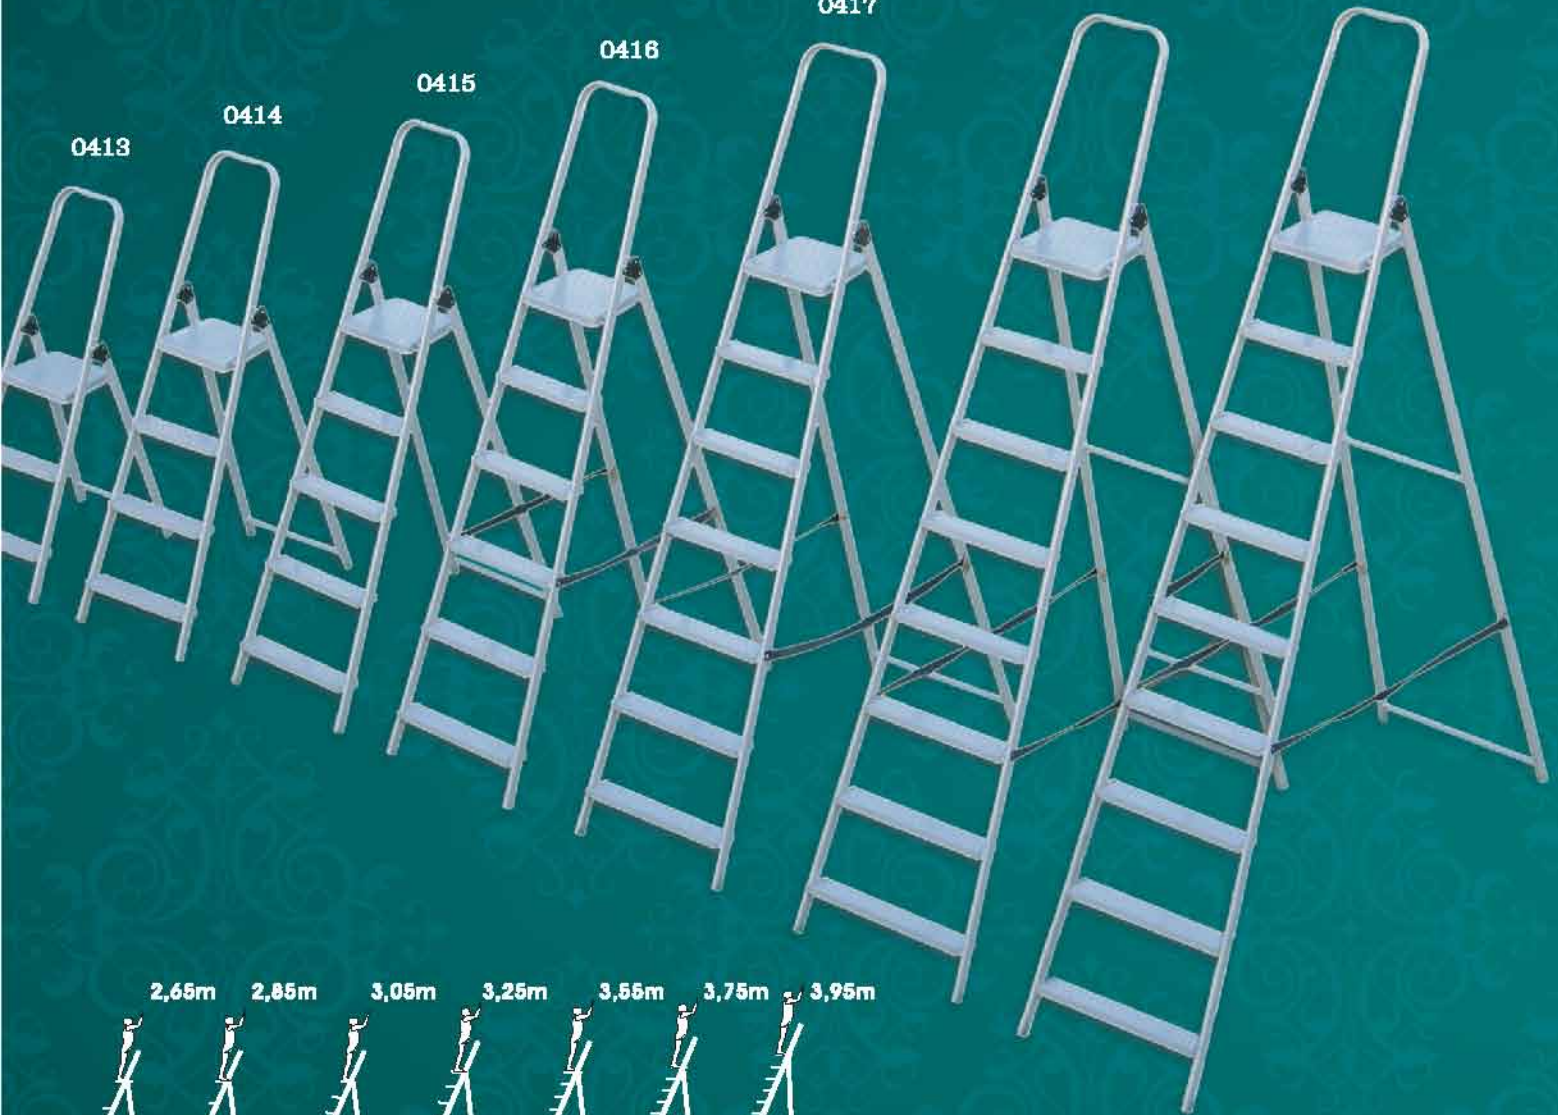

06

07

08

09

10

11

12

1038

1601

1602

1241

ESCABEAUX ROBUSTES EN ACIER سلم حديدية متينة

تطوى بسهولة التخزين والنقل
متينة وخفيفة الوزن
طلاؤها بالابوكسي والفـرن

Facile à poser,
à manoeuvrer et à transporter
Robuste et léger
Finition en Epoxy

0464

0463

0413

0414

0415

0416

0417

0418