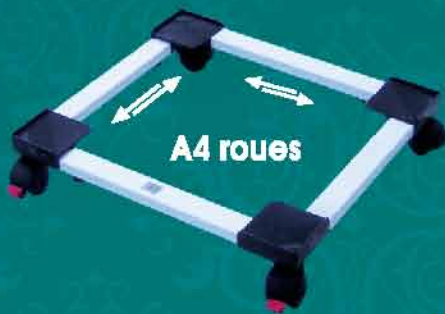

0255 GM

Réglable 30" à 63"

inclinaison 10° Pivotant
Rotation 360°

Support récepteur حامل جهاز استقبال

0275

Adaptable à tout
modèle de support TV

ركبزة جهاز تلفزة محوري 3 أحجام طلاء أسود أو رمادي
Support TV pivotant 3 dim. Peint. noir ou gris

المرجع. Réf.	النوع Modèle	الحجم D. Plaque	الحمولة P. Maxi
0247	petit	330 x 270	40kg
0248	moyen	465 x 405	50kg
0249	grand	625 x 400	60kg

SUPPORTS ROULANTS REGLABLES

Pour tous modèles électro-ménagers

قاعدات متحركة

لكل أنواع آلات الكهرومنزلية

قاعدة ثلاجة أو آلة طبخ بالفرامل

A4 roues

قاعدة ثلاجة أو آلة طبخ

A6 roues

Divers dimensions Réglables

مقاسات متعددة الأحجام قابلة للتعديل

المرجع. Réf.	الوصف Désignation	النوع	تعديل الطول Réglage longueur	تعديل العرض Réglage largeur
0207	S.cuisinière carré 4 roues	قاعدة آلة طبخ مربعة 4 عجلات	De 49 à 76 cm صم	De 44 à 61cm صم
0208	S.cuisinière rectangle 4 roues	قاعدة آلة طبخ مستطيلة 4 عجلات	De 63 à 96 cm صم	De 39 à 54 cm صم
0227	S.Réfrigérateur géant 6 roues	قاعدة ثلاجة كبيرة 6 عجلات	De 54 à 86 cm صم	De 45 à 66 cm صم
0230	S.cuisinière carré 4 roues avec frein	قاعدة آلة طبخ مربعة 4 عجلات بالفرامل	De 49 à 76 cm صم	De 44 à 61 cm صم
0231	S.Réfrigérateur géant 6 roues avec frein	قاعدة ثلاجة كبيرة 6 عجلات بالفرامل	De 54 à 86 cm صم	De 45 à 66 cm صم
0232	S.cuisinière rectangle 4 roues avec frein	قاعدة آلة طبخ مستطيلة 4 عجلات بالفرامل	De 63 à 96 cm صم	De 39 à 54 cm صم
0233	S.cuisinière rectangle 6 roues avec frein	قاعدة آلة طبخ مستطيلة 6 عجلات بالفرامل	De 63 à 96 cm صم	De 39 à 54 cm صم
0235	S.cuisinière rectangle géant 6 roues	قاعدة آلة طبخ مستطيلة 6 عجلات	De 63 à 96 cm صم	De 39 à 54 cm صم
0256	Support congélateur géant 6 roues	قاعدة آلة تجميد كبيرة 6 عجلات	De 95 à 170 cm صم	De 45 à 66 cm صم