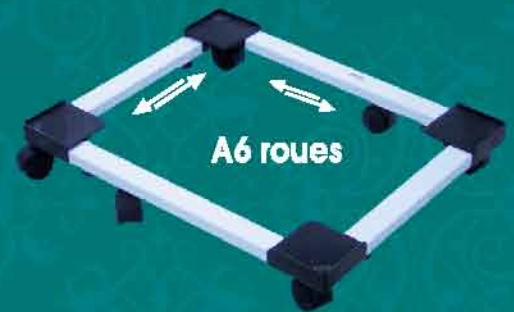

المرجع. Réf.	النوع Modèle	الحجم D. Plaque	الحمولة P. Maxi
0247	petit	330 x 270	40kg
0248	moyen	465 x 405	50kg
0249	grand	625 x 400	60kg

SUPPORTS ROULANTS REGLABLES

Pour tous modèles électro-ménagers

قاعدات متحركة

لكل أنواع آلات الكهرومنزلية

قاعدة ثلاجة أو آلة طبخ بالفرامل

A4 roues

قاعدة ثلاجة أو آلة طبخ

A6 roues

Divers dimensions Réglables

مقاسات متعددة الأحجام قابلة للتعديل

المرجع. Réf.	الوصف Désignation	النوع	تعديل الطول Réglage longueur	تعديل العرض Réglage largeur
0207	S.cuisinière carré 4 roues	قاعدة آلة طبخ مربعة 4 عجلات	De 49 à 76 cm صم	De 44 à 61cm صم
0208	S.cuisinière rectangle 4 roues	قاعدة آلة طبخ مستطيلة 4 عجلات	De 63 à 96 cm صم	De 39 à 54 cm صم
0227	S.Réfrigérateur géant 6 roues	قاعدة ثلاجة كبيرة 6 عجلات	De 54 à 86 cm صم	De 45 à 66 cm صم
0230	S.cuisinière carré 4 roues avec frein	قاعدة آلة طبخ مربعة 4 عجلات بالفرامل	De 49 à 76 cm صم	De 44 à 61 cm صم
0231	S.Réfrigérateur géant 6 roues avec frein	قاعدة ثلاجة كبيرة 6 عجلات بالفرامل	De 54 à 86 cm صم	De 45 à 66 cm صم
0232	S.cuisinière rectangle 4 roues avec frein	قاعدة آلة طبخ مستطيلة 4 عجلات بالفرامل	De 63 à 96 cm صم	De 39 à 54 cm صم
0233	S.cuisinière rectangle 6 roues avec frein	قاعدة آلة طبخ مستطيلة 6 عجلات بالفرامل	De 63 à 96 cm صم	De 39 à 54 cm صم
0235	S.cuisinière rectangle géant 6 roues	قاعدة آلة طبخ مستطيلة 6 عجلات	De 63 à 96 cm صم	De 39 à 54 cm صم
0256	Support congélateur géant 6 roues	قاعدة آلة تجميد كبيرة 6 عجلات	De 95 à 170 cm صم	De 45 à 66 cm صم